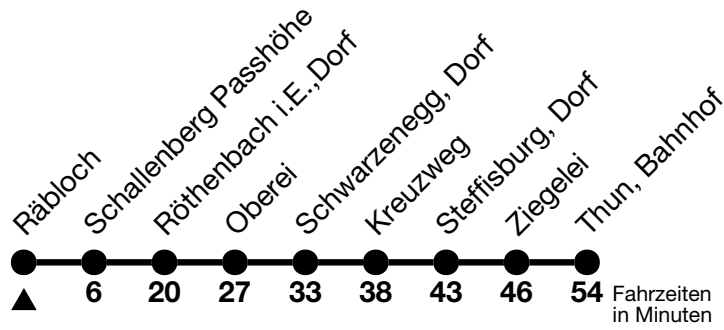

## Räbloch → Thun, Bahnhof

Gültig ab 15.12.2024

Alle Angaben ohne Gewähr

Uhr	Samstag	Sonn- und Feiertag
08	34	34
09		
10		
11	47 <sub>a</sub>	47 <sub>a</sub>
12		
13		
14		
15		
16	22	22
17		
18		
19	22 <sub>a</sub>	22 <sub>a</sub>

a = Fährt ohne Röthenbach i.E., Dorf

Fährt vom 27.04. - 27.10.2024

Allgemeine Feiertage sind 25. + 26.12.2024, 01. + 02.01., 18. + 21.04., 29.05., 09.06., 01.08.2025

VELOS: Der Veloselbstverlad ist beschränkt möglich