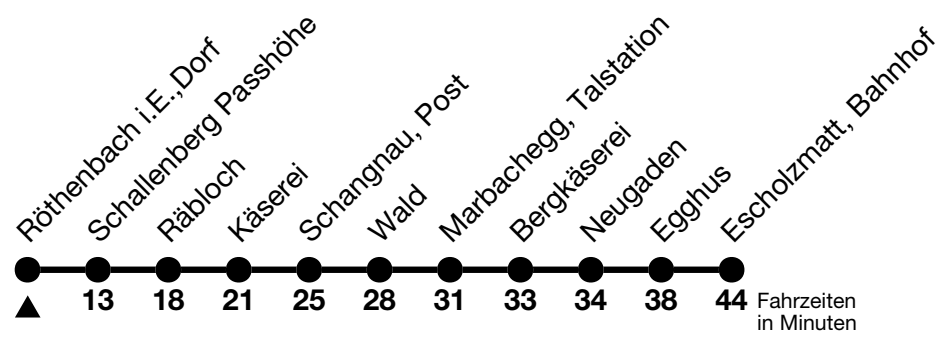

252

Röthenbach i.E.,Dorf → Escholzmatt, Bahnhof

Gültig ab 15.12.2024

Alle Angaben ohne Gewähr

Uhr	Samstag	Sonn- und Feiertag
10	12	12
11		
12		
13		
14		
15		
16		
17		
18	12	12

Fährt vom 27.04. - 27.10.2024

Allgemeine Feiertage sind 25. + 26.12.2024, 01. + 02.01., 18. + 21.04., 29.05., 09.06., 01.08.2025

VELOS: Der Veloselbstverlad ist beschränkt möglich

Ihr Fahrplan in Echtzeit

STI Bus AG
Grabenstrasse 36
3600 Thun