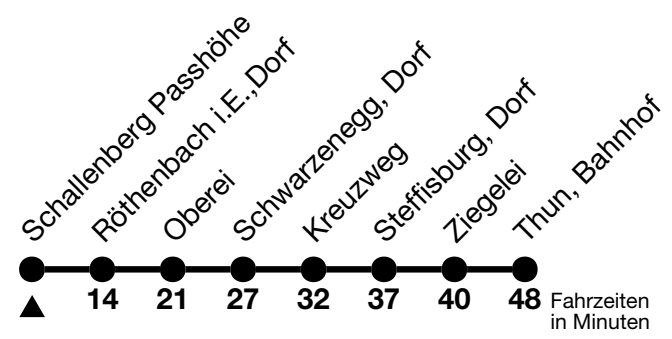

252

Schallenberg Passhöhe → Thun, Bahnhof

Gültig ab 15.12.2024

Alle Angaben ohne Gewähr

Uhr	Samstag	Sonn- und Feiertag
08	40	40
09		
10		
11	53 _a	53 _a
12		
13		
14		
15		
16	28	28
17		
18		
19	28 _a	28 _a

a = Fährt ohne Röthenbach i.E., Dorf

Fährt vom 27.04. - 27.10.2024

Allgemeine Feiertage sind 25. + 26.12.2024, 01. + 02.01., 18. + 21.04., 29.05., 09.06., 01.08.2025

VELOS: Der Veloselbstverlad ist beschränkt möglich