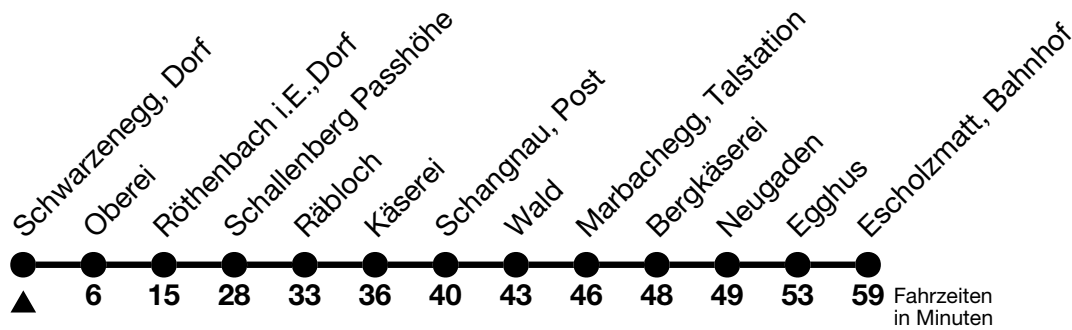

## Schwarzenegg, Dorf → Escholzmatt, Bahnhof

Gültig ab 15.12.2024

Alle Angaben ohne Gewähr

Uhr	Samstag	Sonn- und Feiertag
09	57	57
10		
11		
12	57 <sub>a</sub>	57 <sub>a</sub>
13		
14	57 <sub>a</sub>	57 <sub>a</sub>
15		
16		
17	57	57

a = Fährt ohne Röthenbach i.E., Dorf

Fährt vom 27.04. - 27.10.2024

Allgemeine Feiertage sind 25. + 26.12.2024, 01. + 02.01., 18. + 21.04., 29.05., 09.06., 01.08.2025

VELOS: Der Veloselbstverlad ist beschränkt möglich