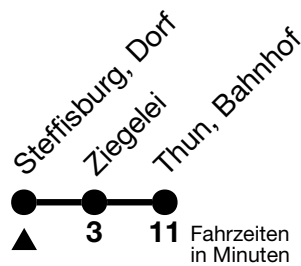

252

Steffisburg, Dorf → Thun, Bahnhof

Gültig ab 15.12.2024

Alle Angaben ohne Gewähr

Uhr	Samstag	Sonn- und Feiertag
09	16	16
10		
11		
12	16	16
13		
14		
15		
16		
17	06	06
18		
19	51	51

Fährt vom 27.04. - 27.10.2024

Allgemeine Feiertage sind 25. + 26.12.2024, 01. + 02.01., 18. + 21.04., 29.05., 09.06., 01.08.2025

VELOS: Der Veloselbstverlad ist beschränkt möglich

Ihr Fahrplan
in Echtzeit

STI Bus AG
Grabenstrasse 36
3600 Thun