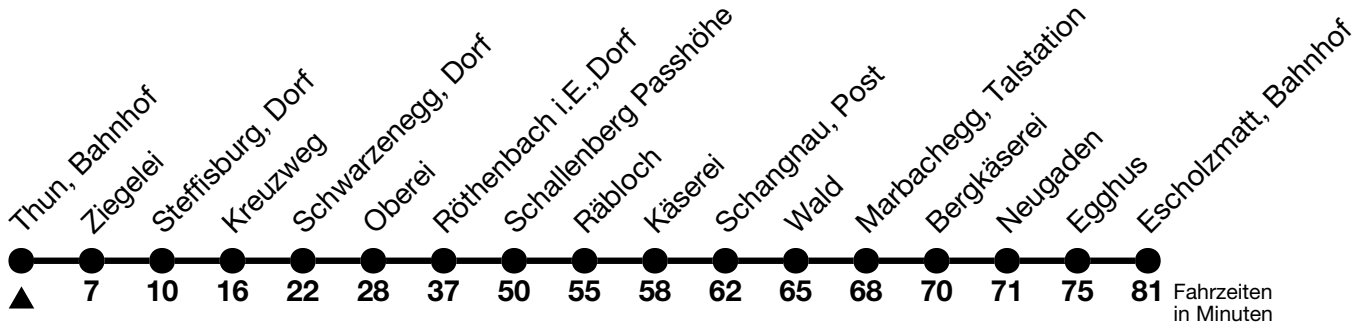

252

Thun, Bahnhof → Escholzmatt, Bahnhof

Gültig ab 15.12.2024

Alle Angaben ohne Gewähr

Uhr	Samstag	Sonn- und Feiertag
09	35	35
10		
11		
12	35 _a	35 _a
13		
14	35 _a	35 _a
15		
16		
17	35	35

a = Fahrt ohne Röthenbach i.E., Dorf

Fährt vom 27.04. - 27.10.2024

Allgemeine Feiertage sind 25. + 26.12.2024, 01. + 02.01., 18. + 21.04., 29.05., 09.06., 01.08.2025

VELOS: Der Veloselbstverlad ist beschränkt möglich

Ihr Fahrplan
in Echtzeit