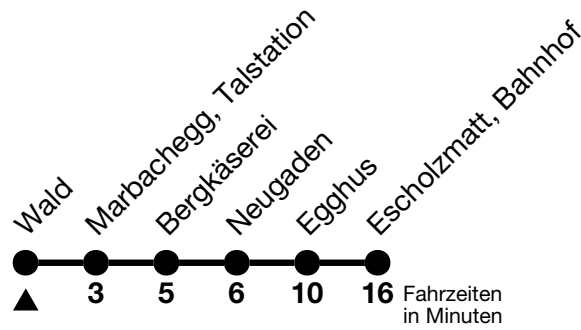

252

Wald → Escholzmatt, Bahnhof

Gültig ab 15.12.2024

Alle Angaben ohne Gewähr

Uhr	Samstag	Sonn- und Feiertag
10	40	40
11		
12		
13	26	26
14		
15	26	26
16		
17		
18	40	40

Fährt vom 27.04. - 27.10.2024

Allgemeine Feiertage sind 25. + 26.12.2024, 01. + 02.01., 18. + 21.04., 29.05., 09.06., 01.08.2025

VELOS: Der Veloselbstverlad ist beschränkt möglich

Ihr Fahrplan
in Echtzeit

STI Bus AG
Grabenstrasse 36
3600 Thun

Tel. 033 225 13 13
info@stibus.ch
stibus.ch