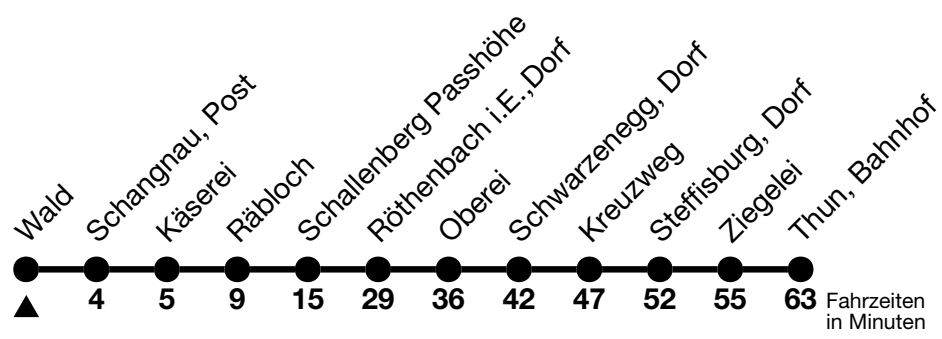

252

Wald → Thun, Bahnhof

Gültig ab 15.12.2024

Alle Angaben ohne Gewähr

Uhr	Samstag	Sonn- und Feiertag
08	25	25
09		
10		
11	38 _a	38 _a
12		
13		
14		
15		
16	13	13
17		
18		
19	13 _a	13 _a

a = Fährt ohne Röthenbach i.E., Dorf

Fährt vom 27.04. - 27.10.2024

Allgemeine Feiertage sind 25. + 26.12.2024, 01. + 02.01., 18. + 21.04., 29.05., 09.06., 01.08.2025

VELOS: Der Veloselbstverlad ist beschränkt möglich

Ihr Fahrplan
in Echtzeit