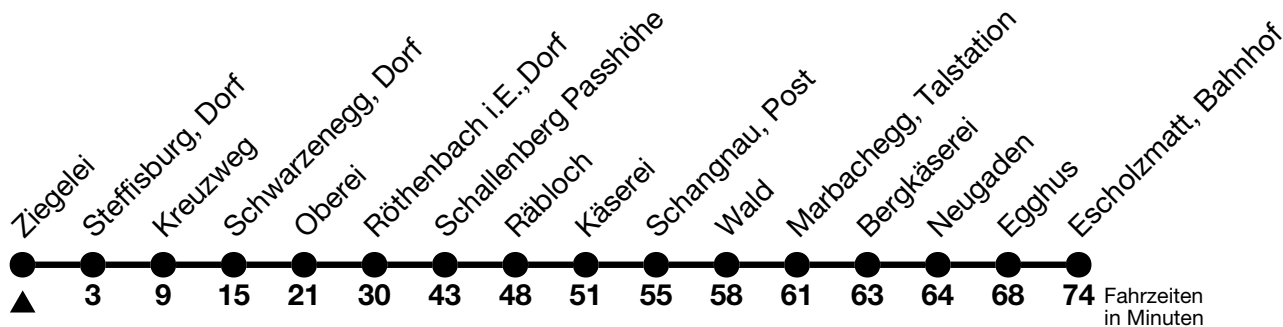

252

Ziegelei → Escholzmatt, Bahnhof

Gültig ab 15.12.2024

Alle Angaben ohne Gewähr

Uhr	Samstag	Sonn- und Feiertag
09	42	42
10		
11		
12	42 _a	42 _a
13		
14	42 _a	42 _a
15		
16		
17	42	42

a = Fahrt ohne Röthenbach i.E., Dorf

Fährt vom 27.04. - 27.10.2024

Allgemeine Feiertage sind 25. + 26.12.2024, 01. + 02.01., 18. + 21.04., 29.05., 09.06., 01.08.2025

VELOS: Der Veloselbstverlad ist beschränkt möglich

Ihr Fahrplan
in Echtzeit