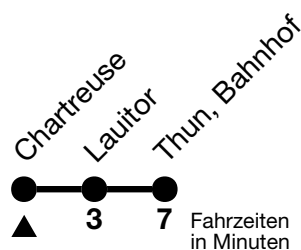

25

Chartreuse → Thun, Bahnhof

Gültig ab 15.12.2024

Alle Angaben ohne Gewähr

Uhr	Montag - Freitag		Samstag		Sonn- und Feiertag	
06	16	46	16	46	16	
07	16	46	16	46	16	46
08	16	46	16	46	16	46
09	16	46	16	46	16	46
10	16	46	16	46	16	46
11	16	46	16	46	16	46
12	16	46	16	46	16	46
13	16	46	16	46	16	46
14	16	46	16	46	16	46
15	16	46	16	46	16	46
16	16	46	16	46	16	46
17	16	46	16	46	16	46
18	16	46	16	46	16	46
19	16	46	16	46	16	46
20	28 _a	50 _a	28 _a	50 _a	28 _a	50 _a
21	50 _a		50 _a		50 _a	
22	50 _a		50 _a		50 _a	
23	50 _a		50 _a		50 _a	

a = Normalkurs Linie 21 mit Halt an jeder Haltestelle

Linie 25 Expressbus zwischen Gunten, Dorf und Thun, Bahnhof. Halt nur Oberhofen, Dorf / Hilterfingen, Post / Hünibach, Chartreuse / Thun, Lauitor

Allgemeine Feiertage sind 25. + 26.12.2024, 01. + 02.01., 18. + 21.04., 29.05., 09.06., 01.08.2025