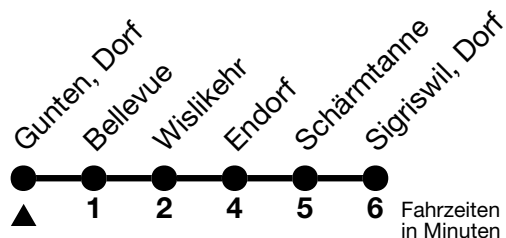

25

Gunten, Dorf → Sigriswil, Dorf

Gültig ab 15.12.2024

Alle Angaben ohne Gewähr

Uhr	Montag - Freitag	Samstag	Sonn- und Feiertag
06	20 49	20 49	49
07	20 49	20 49	20 49
08	19 49	19 49	19 49
09	19 49	19 49	19 49
10	19 49	19 49	19 49
11	19 49	19 49	19 49
12	19 49	19 49	19 49
13	19 49	19 49	19 49
14	19 49	19 49	19 49
15	19 49	19 49	19 49
16	19 49	19 49	19 49
17	19 49	19 49	19 49
18	19 49	19 49	19 49
19	19 49	19 49	19 49
20	19	19	19
21	19	19	19
22	19	19	19
23	19	19	19
00	20	20	20

Linie 25 Expressbus zwischen Thun, Bahnhof und Gunten, Dorf. Halt nur Thun, Lauitor / Hünibach, Chartreuse / Hilterfingen, Post / Oberhofen, Dorf

Allgemeine Feiertage sind 25. + 26.12.2024, 01. + 02.01., 18. + 21.04., 29.05., 09.06., 01.08.2025

VELOS: Der Veloselbstverlad ist beschränkt möglich

Moonliner siehe separaten Fahrplan

Ihr Fahrplan
in Echtzeit

STI Bus AG
Grabenstrasse 36
3600 Thun

Tel. 033 225 13 13
info@stibus.ch
stibus.ch