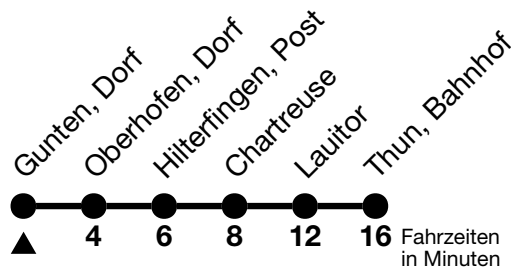

## Gunten, Dorf → Thun, Bahnhof

Gültig ab 15.12.2024

Alle Angaben ohne Gewähr

Uhr	Montag - Freitag		Samstag		Sonn- und Feiertag	
06	08	38	08	38	08	
07	08	38	08	38	08	38
08	08	38	08	38	08	38
09	08	38	08	38	08	38
10	08	38	08	38	08	38
11	08	38	08	38	08	38
12	08	38	08	38	08	38
13	08	38	08	38	08	38
14	08	38	08	38	08	38
15	08	38	08	38	08	38
16	08	38	08	38	08	38
17	08	38	08	38	08	38
18	08	38	08	38	08	38
19	08	38	08	38	08	38
20	16 <sub>a</sub>	40 <sub>a</sub>	16 <sub>a</sub>	40 <sub>a</sub>	16 <sub>a</sub>	40 <sub>a</sub>
21	40 <sub>a</sub>		40 <sub>a</sub>		40 <sub>a</sub>	
22	40 <sub>a</sub>		40 <sub>a</sub>		40 <sub>a</sub>	
23	40 <sub>a</sub>		40 <sub>a</sub>		40 <sub>a</sub>	

a = Normalkurs Linie 21 mit Halt an jeder Haltestelle

Linie 25 Expressbus zwischen Gunten, Dorf und Thun, Bahnhof. Halt nur Oberhofen, Dorf / Hilterfingen, Post / Hünibach, Chartreuse / Thun, Lauitor

Allgemeine Feiertage sind 25. + 26.12.2024, 01. + 02.01., 18. + 21.04., 29.05., 09.06., 01.08.2025