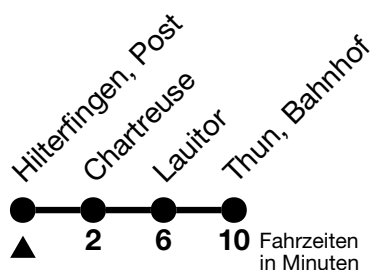

25

Hilterfingen, Post → Thun, Bahnhof

Gültig ab 15.12.2024

Alle Angaben ohne Gewähr

Uhr	Montag - Freitag		Samstag		Sonn- und Feiertag	
06	14	44	14	44	14	
07	14	44	14	44	14	44
08	14	44	14	44	14	44
09	14	44	14	44	14	44
10	14	44	14	44	14	44
11	14	44	14	44	14	44
12	14	44	14	44	14	44
13	14	44	14	44	14	44
14	14	44	14	44	14	44
15	14	44	14	44	14	44
16	14	44	14	44	14	44
17	14	44	14	44	14	44
18	14	44	14	44	14	44
19	14	44	14	44	14	44
20	24 _a	46 _a	24 _a	46 _a	24 _a	46 _a
21	46 _a		46 _a		46 _a	
22	46 _a		46 _a		46 _a	
23	46 _a		46 _a		46 _a	

a = Normalkurs Linie 21 mit Halt an jeder Haltestelle

Linie 25 Expressbus zwischen Gunten, Dorf und Thun, Bahnhof. Halt nur Oberhofen, Dorf / Hilterfingen, Post / Hünibach, Chartreuse / Thun, Lauitor

Allgemeine Feiertage sind 25. + 26.12.2024, 01. + 02.01., 18. + 21.04., 29.05., 09.06., 01.08.2025

VELOS: Der Veloselbstverlad ist beschränkt möglich

Moonliner siehe separaten Fahrplan

Ihr Fahrplan
in Echtzeit

STI Bus AG
Grabenstrasse 36
3600 Thun

Tel. 033 225 13 13
info@stibus.ch
stibus.ch