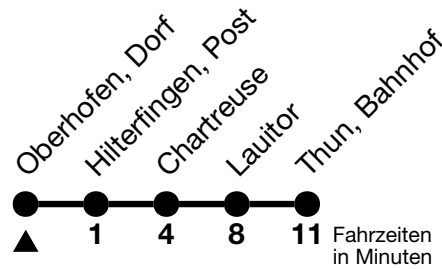

25

Oberhofen, Dorf → Thun, Bahnhof

Gültig ab 15.12.2024

Alle Angaben ohne Gewähr

Uhr	Montag - Freitag		Samstag		Sonn- und Feiertag	
06	12	42	12	42	12	
07	12	42	12	42	12	42
08	12	42	12	42	12	42
09	12	42	12	42	12	42
10	12	42	12	42	12	42
11	12	42	12	42	12	42
12	12	42	12	42	12	42
13	12	42	12	42	12	42
14	12	42	12	42	12	42
15	12	42	12	42	12	42
16	12	42	12	42	12	42
17	12	42	12	42	12	42
18	12	42	12	42	12	42
19	12	42	12	42	12	42
20	22 _a	44 _a	22 _a	44 _a	22 _a	44 _a
21	44 _a		44 _a		44 _a	
22	44 _a		44 _a		44 _a	
23	44 _a		44 _a		44 _a	

a = Normalkurs Linie 21 mit Halt an jeder Haltestelle

Linie 25 Expressbus zwischen Gunten, Dorf und Thun, Bahnhof. Halt nur Oberhofen, Dorf / Hilterfingen, Post / Hünibach, Chartreuse / Thun, Lauitor

Allgemeine Feiertage sind 25. + 26.12.2024, 01. + 02.01., 18. + 21.04., 29.05., 09.06., 01.08.2025

VELOS: Der Veloselbstverlad ist beschränkt möglich

Moonliner siehe separaten Fahrplan

Ihr Fahrplan
in Echtzeit

STI Bus AG
Grabenstrasse 36
3600 Thun

Tel. 033 225 13 13
info@stibus.ch
stibus.ch