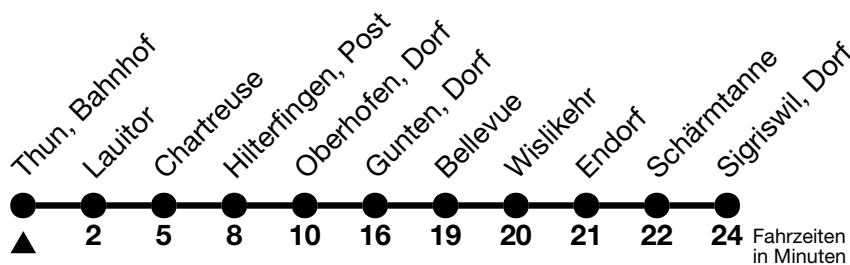

25

Thun, Bahnhof → Sigriswil, Dorf

Gültig ab 15.12.2024

Alle Angaben ohne Gewähr

Uhr	Montag - Freitag		Samstag		Sonn- und Feiertag	
06	04	33	04	33	33	
07	04	33	04	33	04	33
08	01	31	01	31	01	31
09	01	31	01	31	01	31
10	01	31	01	31	01	31
11	01	31	01	31	01	31
12	01	31	01	31	01	31
13	01	31	01	31	01	31
14	01	31	01	31	01	31
15	01	31	01	31	01	31
16	01	31	01	31	01	31
17	01	31	01	31	01	31
18	01	31	01	31	01	31
19	01	31	01	31	01	31
20	01 ^b _a		01 ^b _a		01 ^b _a	
21	01 _c		01 _c		01 _c	
22	01 _c		01 _c		01 _c	
23	01 _c		01 _c		01 _c	
00	02 _c		02 _c		02 _c	

a = Fährt bis Gunten, Dorf

b = Normalkurs Linie 21, Anschluss in Gunten, Dorf nach Sigriswil, Dorf

c = Normalkurs Linie 21 mit Halt an jeder Haltestelle bis Gunten, Dorf

Linie 25 Expressbus zwischen Thun, Bahnhof und Gunten, Dorf. Halt nur Thun, Lauitor / Hünibach, Chartreuse / Hilterfingen, Post / Oberhofen, Dorf

Allgemeine Feiertage sind 25. + 26.12.2024, 01. + 02.01., 18. + 21.04., 29.05., 09.06., 01.08.2025

VELOS: Der Veloselbstverlad ist beschränkt möglich

Moonliner siehe separaten Fahrplan

Ihr Fahrplan
in Echtzeit