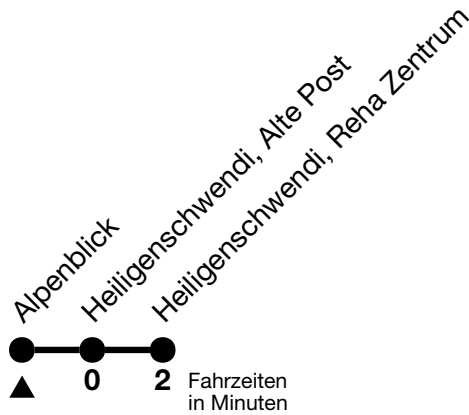

32

Alpenblick → Heiligenschwendi, Reha Zentrum

Gültig ab 15.12.2024

Alle Angaben ohne Gewähr

Uhr	Montag - Freitag	Samstag	Sonn- und Feiertag
06			52
07	16 58	38	
08		38	
09	08		
10		08	22
11	38		22
12	38	08	
13	38	38	22
14	38		22
15		08	52
16	49	38	52
17	19		
18	19	08	52
19	23	08	

Abendkurse via Goldiwil-Heiligenschwendi-Haltenegg-Dörfli-Thun siehe Linie 31

Allgemeine Feiertage sind 25. + 26.12.2024, 01. + 02.01., 18. + 21.04., 29.05., 09.06., 01.08.2025

VELOS: Einsteigen nur Thun, Bahnhof möglich