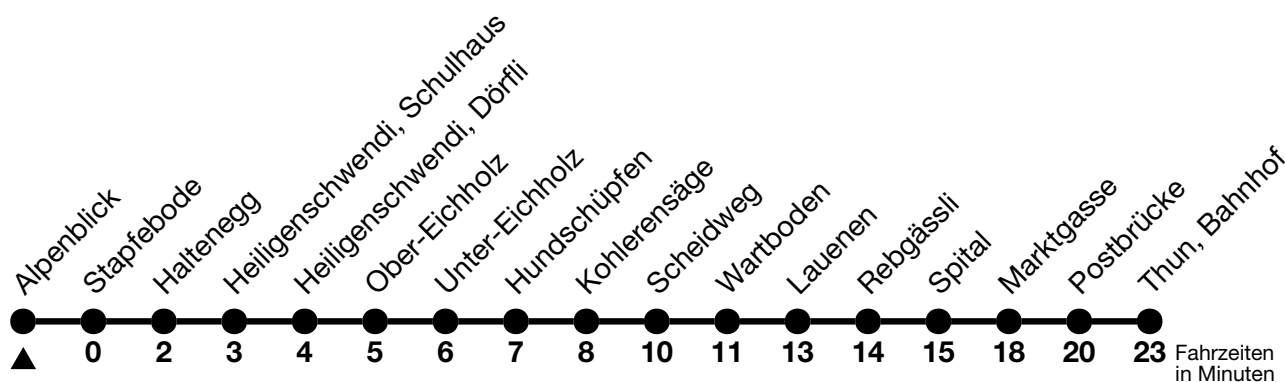

## Alpenblick → Thun, Bahnhof

Gültig ab 15.12.2024

Alle Angaben ohne Gewähr

Uhr	Montag - Freitag	Samstag	Sonn- und Feiertag
06	30 <sub>b</sub> 50	43	
07		43	
08	13		35
09		13	35
10	43		35
11	43	13	
12	43	43	
13	43		02
14		13	32
15	13	43	32
16	13		32
17	13	13	32
18		13	32
19	00 <sub>a</sub> <sup>c</sup>		
20	33	33	33
21	33	33	33
22	33	33	33
23	33	33	33

a = Fahrt bis Goldwil, Scheidweg    b = Fahrt via Thun, Berntor (ohne Spital)    c = Anschluss in Goldwil, Scheidweg nach Thun, Bahnhof (Linie 31)

Allgemeine Feiertage sind 25. + 26.12.2024, 01. + 02.01., 18. + 21.04., 29.05., 09.06., 01.08.2025