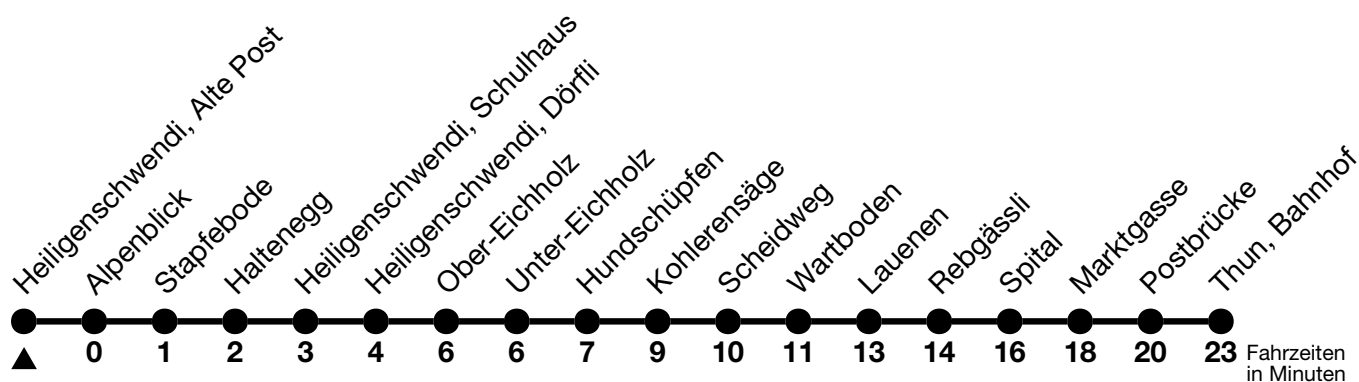

## Heiligenschwendi, Alte Post → Thun, Bahnhof

Gültig ab 15.12.2024

Alle Angaben ohne Gewähr

Uhr	Montag - Freitag	Samstag	Sonn- und Feiertag
06	30 <sub>b</sub> 50	43	
07		43	
08	13		35
09		13	35
10	43		35
11	43	13	
12	43	43	
13	43		02
14		13	32
15	13	43	32
16	13		32
17	13	13	32
18		13	32
19	00 <sub>a</sub> <sup>c</sup>		
20	33	33	33
21	33	33	33
22	33	33	33
23	33	33	33

a = Fahrt bis Goldwil, Scheidweg    b = Fahrt via Thun, Berntor (ohne Spital)    c = Anschluss in Goldwil, Scheidweg nach Thun, Bahnhof (Linie 31)

Allgemeine Feiertage sind 25. + 26.12.2024, 01. + 02.01., 18. + 21.04., 29.05., 09.06., 01.08.2025