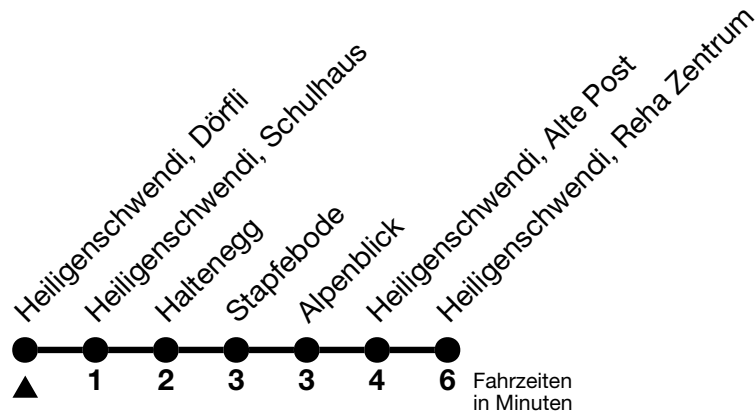

32

Heiligenschwendi, Dörfli → Heiligenschwendi, Reha Zentrum

Gültig ab 15.12.2024

Alle Angaben ohne Gewähr

Uhr	Montag - Freitag	Samstag	Sonn- und Feiertag
06			47
07	13 55	35	
08		34	
09	05		
10		04	17
11	35		17
12	35	05	
13	35	35	19
14	35		19
15		05	49
16	46	35	49
17	16		
18	16	05	49
19	20	05	

Abendkurse via Goldiwil-Heiligenschwendi-Halteneegg-Dörfli-Thun siehe Linie 31

Allgemeine Feiertage sind 25. + 26.12.2024, 01. + 02.01., 18. + 21.04., 29.05., 09.06., 01.08.2025

VELOS: Einsteigen nur Thun, Bahnhof möglich

Ihr Fahrplan
in Echtzeit

STI Bus AG
Grabenstrasse 36
3600 Thun

Tel. 033 225 13 13
info@stibus.ch
stibus.ch