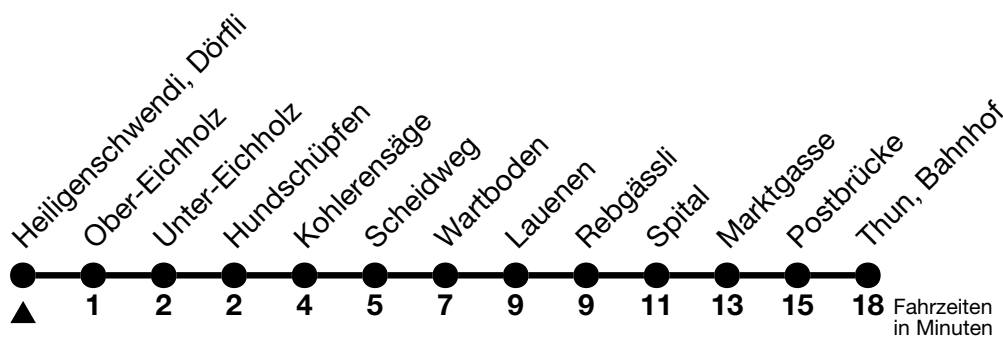

32

Heiligenschwendi, Dörfli → Thun, Bahnhof

Gültig ab 15.12.2024

Alle Angaben ohne Gewähr

Uhr	Montag - Freitag	Samstag	Sonn- und Feiertag
06	35 _b 55	48	
07		48	
08	18		39
09		18	39
10	48		39
11	48	18	
12	48	48	
13	48		07
14		18	37
15	18	48	37
16	18		37
17	18	18	37
18		18	37
19	05 _a ^c		
20	37	37	37
21	37	37	37
22	37	37	37
23	37	37	37

a = Fahrt bis Goldiwil, Scheidweg b = Fahrt via Thun, Berntor (ohne Spital) c = Anschluss in Goldiwil, Scheidweg nach Thun, Bahnhof (Linie 31)

Allgemeine Feiertage sind 25. + 26.12.2024, 01. + 02.01., 18. + 21.04., 29.05., 09.06., 01.08.2025
VELOS: Einsteigen nur Thun, Bahnhof möglich