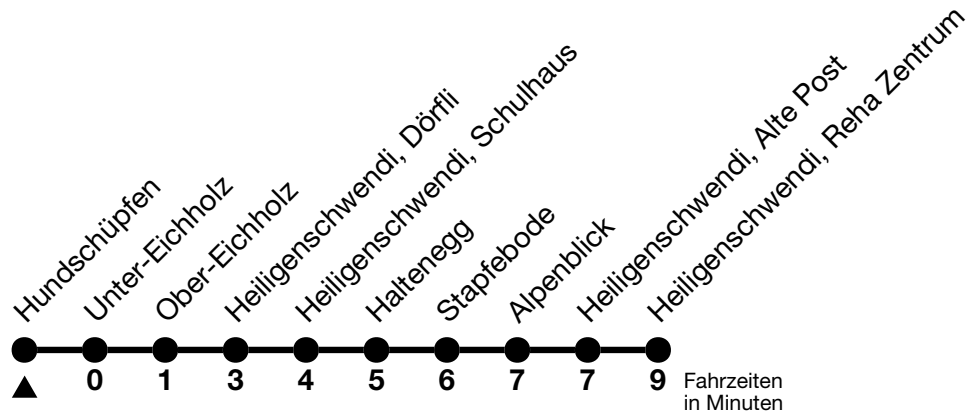

32

Hundschüpfen → Heiligenschwendi, Reha Zentrum

Gültig ab 15.12.2024

Alle Angaben ohne Gewähr

Uhr	Montag - Freitag	Samstag	Sonn- und Feiertag
06			44
07	09 51	31	
08		31	
09	01		
10		01	14
11	31		14
12	31	01	
13	31	31	15
14	31		15
15		01	45
16	42	31	45
17	12		
18	12	01	45
19	16	01	

Abendkurse via Goldiwil-Heiligenschwendi-Haltenegg-Dörfli-Thun siehe Linie 31

Allgemeine Feiertage sind 25. + 26.12.2024, 01. + 02.01., 18. + 21.04., 29.05., 09.06., 01.08.2025

VELOS: Einsteigen nur Thun, Bahnhof möglich