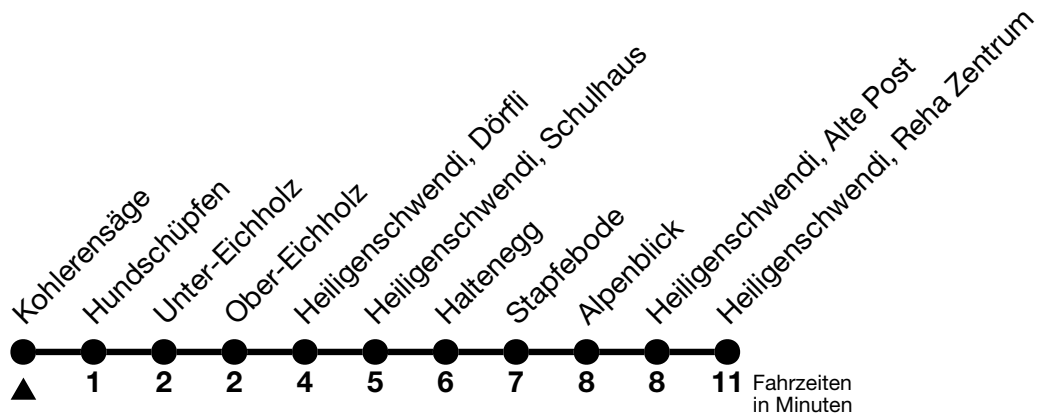

32

Kohlerensäge → Heiligenschwendi, Reha Zentrum

Gültig ab 15.12.2024

Alle Angaben ohne Gewähr

Uhr	Montag - Freitag	Samstag	Sonn- und Feiertag
06			43
07	08 50	30	
08		30	
09	00		
10		00	13
11	30		13
12	30	00	
13	30	30	14
14	30		14
15		00	44
16	41	30	44
17	11		
18	11	00	44
19	15	00	

Abendkurse via Goldiwil-Heiligenschwendi-Haltenegg-Dörfli-Thun siehe Linie 31

Allgemeine Feiertage sind 25. + 26.12.2024, 01. + 02.01., 18. + 21.04., 29.05., 09.06., 01.08.2025

VELOS: Einsteigen nur Thun, Bahnhof möglich