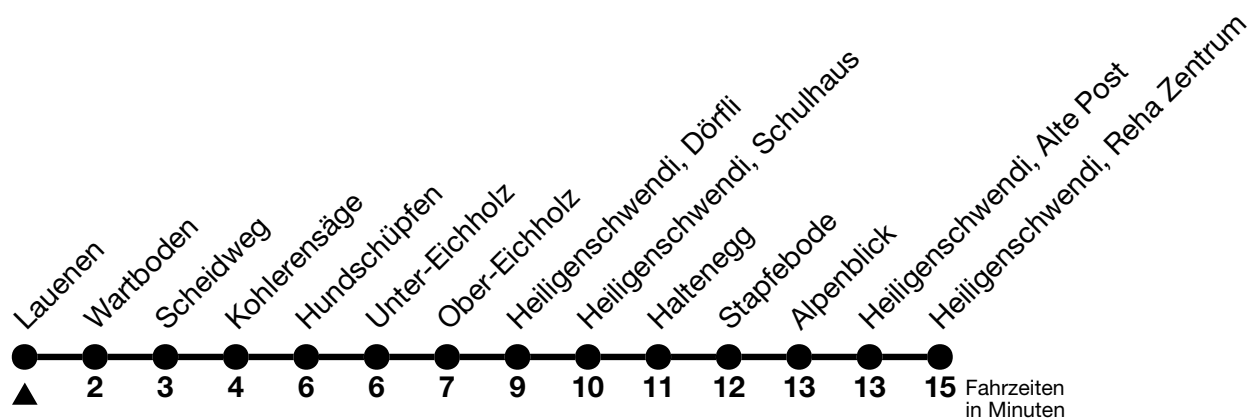

32

Lauenen → Heiligenschwendi, Reha Zentrum

Gültig ab 15.12.2024

Alle Angaben ohne Gewähr

Uhr	Montag - Freitag	Samstag	Sonn- und Feiertag
06			38
07	03 45	25	
08	55	25	
09		55	
10			08
11	25	55	08
12	25		
13	25	25	09
14	25	55	09
15			39
16	36	25	39
17	06	55	
18	06	55	39

Abendkurse via Goldiwil-Heiligenschwendi-Haltenegg-Dörfli-Thun siehe Linie 31

Allgemeine Feiertage sind 25. + 26.12.2024, 01. + 02.01., 18. + 21.04., 29.05., 09.06., 01.08.2025

VELOS: Einsteigen nur Thun, Bahnhof möglich

Moonliner siehe separaten Fahrplan

Ihr Fahrplan
in Echtzeit

STI Bus AG
Grabenstrasse 36
3600 Thun

Tel. 033 225 13 13
info@stibus.ch
stibus.ch