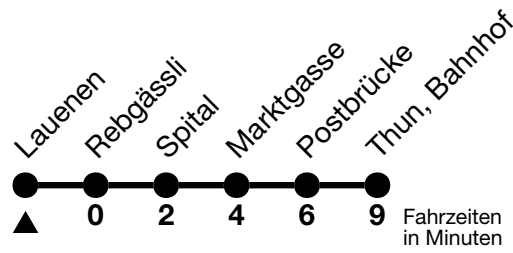

32

Lauenen → Thun, Bahnhof

Gültig ab 15.12.2024

Alle Angaben ohne Gewähr

| Uhr | Montag - Freitag | Samstag | Sonn- und Feiertag |
|-----|------------------|---------|--------------------|
| 06 | 44 _a | 57 | |
| 07 | 04 | 57 | |
| 08 | 27 | | 48 |
| 09 | | 27 | 48 |
| 10 | 57 | | 48 |
| 11 | 57 | 27 | |
| 12 | 57 | 57 | |
| 13 | 57 | | 16 |
| 14 | | 27 | 46 |
| 15 | 27 | 57 | 46 |
| 16 | 27 | | 46 |
| 17 | 27 | 27 | 46 |
| 18 | | 27 | 46 |
| 19 | | | |
| 20 | 46 | 46 | 46 |
| 21 | 46 | 46 | 46 |
| 22 | 46 | 46 | 46 |
| 23 | 46 | 46 | 46 |

a = Fahrt via Thun, Berntor (ohne Spital)

Allgemeine Feiertage sind 25. + 26.12.2024, 01. + 02.01., 18. + 21.04., 29.05., 09.06., 01.08.2025

VELOS: Einsteigen nur Thun, Bahnhof möglich

Moonliner siehe separaten Fahrplan