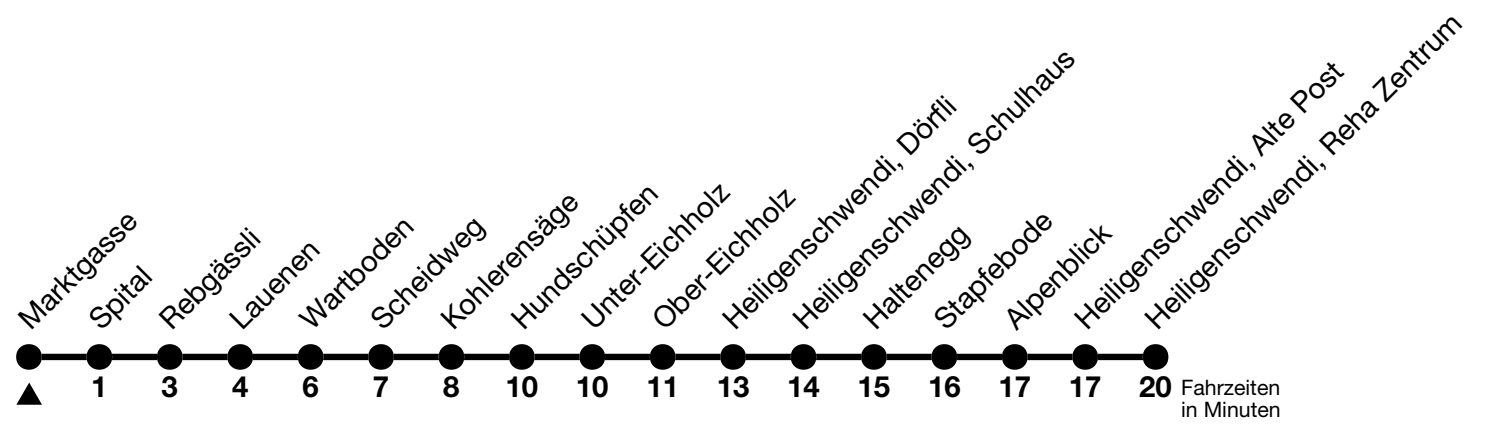

32

Marktgasse → Heiligenschwendi, Reha Zentrum

Gültig ab 15.12.2024

Alle Angaben ohne Gewähr

Uhr	Montag - Freitag	Samstag	Sonn- und Feiertag
06	59		34
07	41	21	
08	51	21	
09		51	
10			04
11	21	51	04
12	21		
13	21	21	05
14	21	51	05
15			35
16	33 _a	21	35
17	03 _a	51	
18	03 _a	51	35

a = Fahrt via Thun, Berntor (ohne Spital)

Abendkurse via Goldiwil-Heiligenschwendi-Haltenegg-Dörfli-Thun siehe Linie 31
 Allgemeine Feiertage sind 25. + 26.12.2024, 01. + 02.01., 18. + 21.04., 29.05., 09.06., 01.08.2025
 VELOS: Einsteigen nur Thun, Bahnhof möglich
 Moonliner siehe separaten Fahrplan