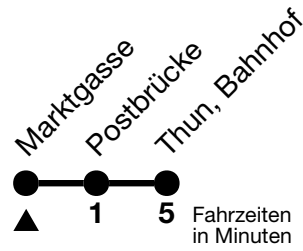

32

Marktgasse → Thun, Bahnhof

Gültig ab 15.12.2024

Alle Angaben ohne Gewähr

Uhr	Montag - Freitag	Samstag	Sonn- und Feiertag
06	47		
07	09	02	
08	32	02	52
09		32	52
10			52
11	02	32	
12	02		
13	02	02	21
14	02	32	51
15	32		51
16	32	02	51
17	32	32	51
18		32	51
19			
20	50	50	50
21	50	50	50
22	50	50	50
23	50	50	50

Allgemeine Feiertage sind 25. + 26.12.2024, 01. + 02.01., 18. + 21.04., 29.05., 09.06., 01.08.2025

VELOS: Einsteigen nur Thun, Bahnhof möglich

Moonliner siehe separaten Fahrplan

Ihr Fahrplan
in Echtzeit

STI Bus AG
Grabenstrasse 36
3600 Thun

Tel. 033 225 13 13
info@stibus.ch
stibus.ch