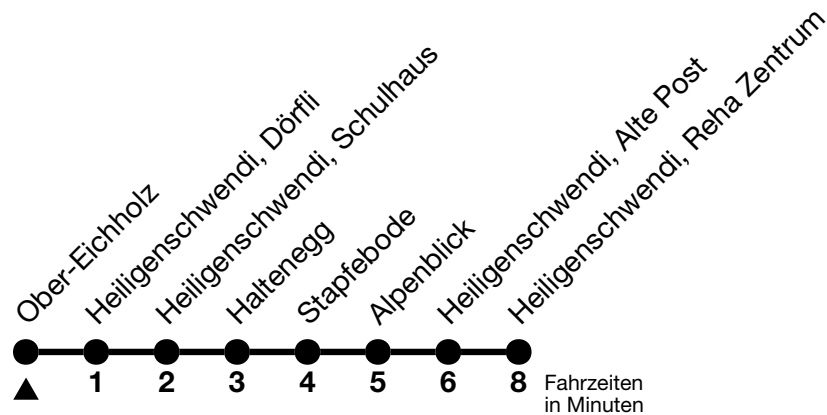

32

Ober-Eichholz → Heiligenschwendi, Reha Zentrum

Gültig ab 15.12.2024

Alle Angaben ohne Gewähr

Uhr	Montag - Freitag	Samstag	Sonn- und Feiertag
06			46
07	11 53	33	
08		33	
09	03		
10		03	16
11	33		16
12	33	03	
13	33	33	17
14	33		17
15		03	47
16	44	33	47
17	14		
18	14	03	47
19	18	03	

Abendkurse via Goldiwil-Heiligenschwendi-Haltenegg-Dörfli-Thun siehe Linie 31

Allgemeine Feiertage sind 25. + 26.12.2024, 01. + 02.01., 18. + 21.04., 29.05., 09.06., 01.08.2025

VELOS: Einsteigen nur Thun, Bahnhof möglich

Ihr Fahrplan
in Echtzeit

STI Bus AG
Grabenstrasse 36
3600 Thun

Tel. 033 225 13 13
info@stibus.ch
stibus.ch