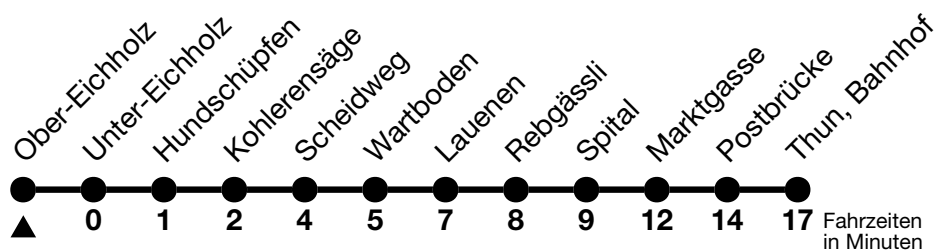

32

Ober-Eichholz → Thun, Bahnhof

Gültig ab 15.12.2024

Alle Angaben ohne Gewähr

Uhr	Montag - Freitag	Samstag	Sonn- und Feiertag
06	36 _b 56	49	
07		49	
08	19		40
09		19	40
10	49		40
11	49	19	
12	49	49	
13	49		08
14		19	38
15	19	49	38
16	19		38
17	19	19	38
18		19	38
19	06 _a ^c		
20	38	38	38
21	38	38	38
22	38	38	38
23	38	38	38

a = Fahrt bis Goldwil, Scheidweg b = Fahrt via Thun, Berntor (ohne Spital) c = Anschluss in Goldwil, Scheidweg nach Thun, Bahnhof (Linie 31)

Allgemeine Feiertage sind 25. + 26.12.2024, 01. + 02.01., 18. + 21.04., 29.05., 09.06., 01.08.2025
VELOS: Einsteigen nur Thun, Bahnhof möglich