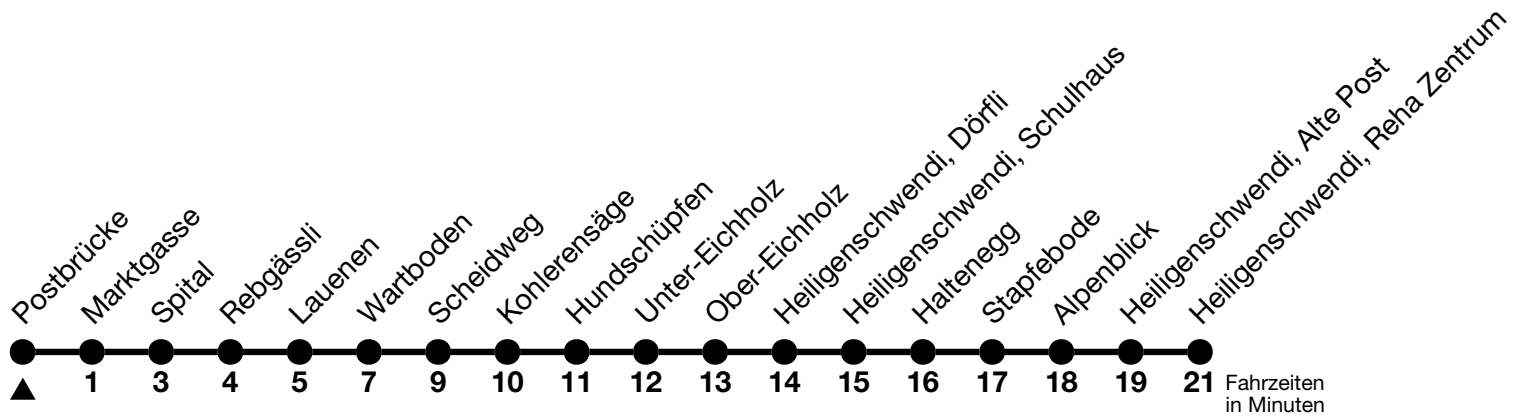

32

Postbrücke → Heiligenschwendi, Reha Zentrum

Gültig ab 15.12.2024

Alle Angaben ohne Gewähr

Uhr	Montag - Freitag	Samstag	Sonn- und Feiertag
06	58		33
07	40	20	
08	50	20	
09		50	
10			03
11	20	50	03
12	20		
13	20	20	04
14	20	50	04
15			34
16	32 _a	20	34
17	02 _a	50	
18	02 _a	50	34

a = Fahrt via Thun, Berntor (ohne Spital)

Abendkurse via Goldiwil-Heiligenschwendi-Haltenegg-Dörfli-Thun siehe Linie 31

Allgemeine Feiertage sind 25. + 26.12.2024, 01. + 02.01., 18. + 21.04., 29.05., 09.06., 01.08.2025

VELOS: Einsteigen nur Thun, Bahnhof möglich

Moonliner siehe separaten Fahrplan

Ihr Fahrplan
in Echtzeit

STI Bus AG
Grabenstrasse 36
3600 Thun

Tel. 033 225 13 13
info@stibus.ch
stibus.ch