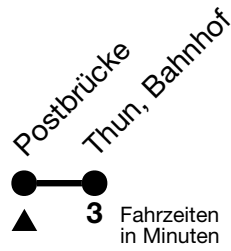

32

Postbrücke → Thun, Bahnhof

Gültig ab 15.12.2024

Alle Angaben ohne Gewähr

Uhr	Montag - Freitag	Samstag	Sonn- und Feiertag
06	49		
07	11	04	
08	34	04	53
09		34	53
10			53
11	04	34	
12	04		
13	04	04	23
14	04	34	53
15	34		53
16	34	04	53
17	34	34	53
18		34	53
19			
20	51	51	51
21	51	51	51
22	51	51	51
23	51	51	51