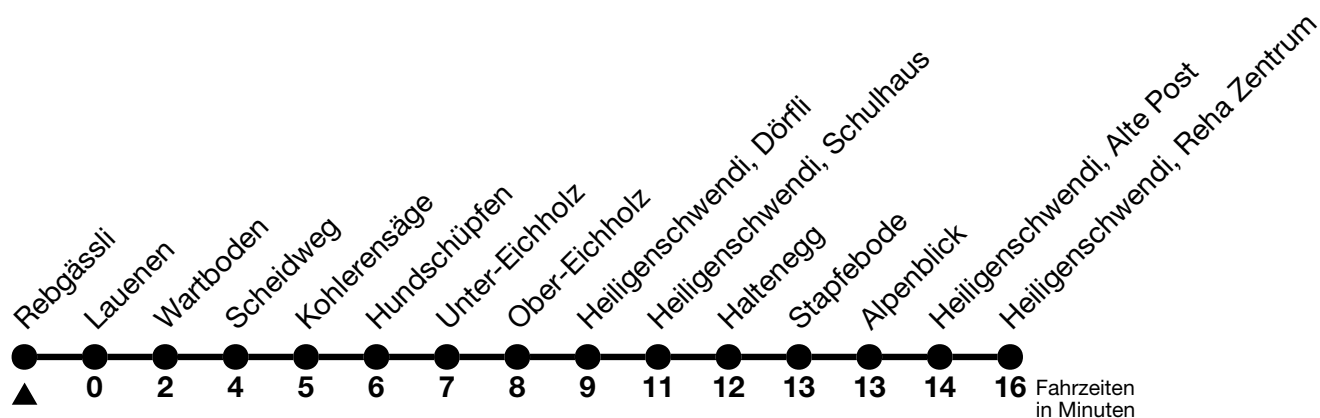

32

Rebgässli → Heiligenschwendi, Reha Zentrum

Gültig ab 15.12.2024

Alle Angaben ohne Gewähr

Uhr	Montag - Freitag	Samstag	Sonn- und Feiertag
06			37
07	03 45	25	
08	55	24	
09		54	
10			07
11	25	55	07
12	25		
13	25	25	09
14	25	55	09
15			39
16	36	25	39
17	06	55	
18	06	55	39

Abendkurse via Goldiwil-Heiligenschwendi-Halteneegg-Dörfli-Thun siehe Linie 31

Allgemeine Feiertage sind 25. + 26.12.2024, 01. + 02.01., 18. + 21.04., 29.05., 09.06., 01.08.2025

VELOS: Einsteigen nur Thun, Bahnhof möglich

Moonliner siehe separaten Fahrplan

Ihr Fahrplan
in Echtzeit

STI Bus AG
Grabenstrasse 36
3600 Thun

Tel. 033 225 13 13
info@stibus.ch
stibus.ch