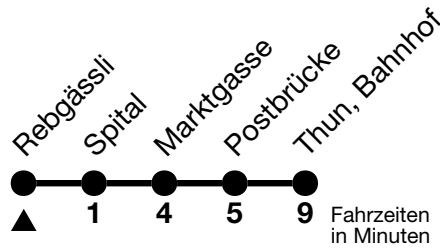

32

Rebgässli → Thun, Bahnhof

Gültig ab 15.12.2024

Alle Angaben ohne Gewähr

Uhr	Montag - Freitag	Samstag	Sonn- und Feiertag
06	45 _a	58	
07	05	58	
08	28		48
09		28	48
10	58		48
11	58	28	
12	58	58	
13	58		17
14		28	47
15	28	58	47
16	28		47
17	28	28	47
18		28	47
19			
20	46	46	46
21	46	46	46
22	46	46	46
23	46	46	46

a = Fahrt via Thun, Berntor (ohne Spital)

Allgemeine Feiertage sind 25. + 26.12.2024, 01. + 02.01., 18. + 21.04., 29.05., 09.06., 01.08.2025

VELOS: Einsteigen nur Thun, Bahnhof möglich

Moonliner siehe separaten Fahrplan