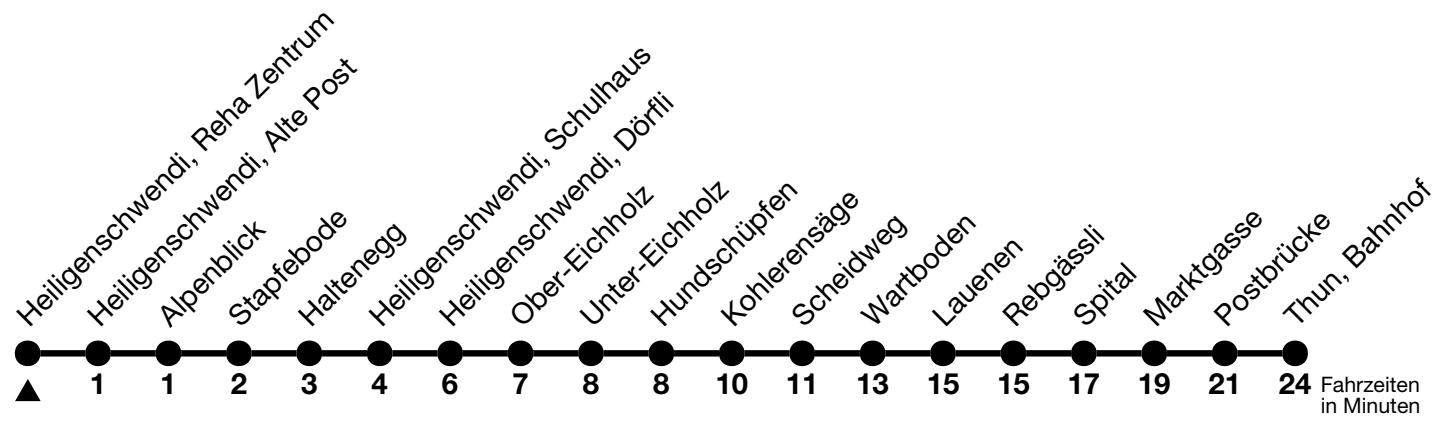

32

Heiligenschwendi, Reha Zentrum → Thun, Bahnhof

Gültig ab 15.12.2024

Alle Angaben ohne Gewähr

Uhr	Montag - Freitag	Samstag	Sonn- und Feiertag
06	29 ^b 49	42	
07		42	
08	12		34
09		12	34
10	42		34
11	42	12	
12	42	42	
13	42		01
14		12	31
15	12	42	31
16	12		31
17	12	12	31
18	59 ^c _a	12	31
19			
20	32	32	32
21	32	32	32
22	32	32	32
23	32	32	32

a = Fahrt bis Goldwil, Scheidweg b = Fahrt via Thun, Berntor (ohne Spital) c = Anschluss in Goldwil, Scheidweg nach Thun, Bahnhof (Linie 31)

Allgemeine Feiertage sind 25. + 26.12.2024, 01. + 02.01., 18. + 21.04., 29.05., 09.06., 01.08.2025

VELOS: Einsteigen nur Thun, Bahnhof möglich

Moonliner siehe separaten Fahrplan

Ihr Fahrplan
in Echtzeit

STI Bus AG
Grabenstrasse 36
3600 Thun

Tel. 033 225 13 13
info@stibus.ch
stibus.ch