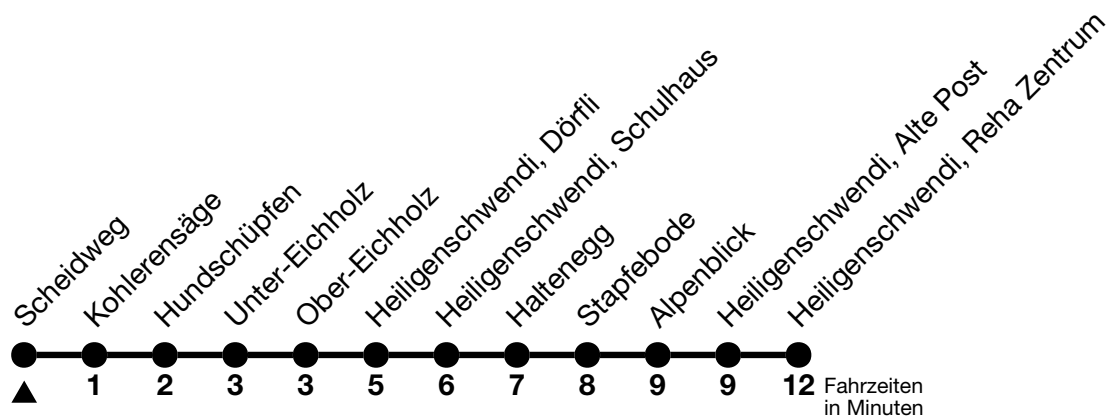

32

Scheidweg → Heiligenschwendi, Reha Zentrum

Gültig ab 15.12.2024

Alle Angaben ohne Gewähr

Uhr	Montag - Freitag	Samstag	Sonn- und Feiertag
06			42
07	07 49	29	
08	59	29	
09		59	
10			12
11	29	59	12
12	29		
13	29	29	13
14	29	59	13
15			43
16	40	29	43
17	10	59	
18	10	59	43
19	14		

Abendkurse via Goldiwil-Heiligenschwendi-Haltenegg-Dörfli-Thun siehe Linie 31

Allgemeine Feiertage sind 25. + 26.12.2024, 01. + 02.01., 18. + 21.04., 29.05., 09.06., 01.08.2025

VELOS: Einsteigen nur Thun, Bahnhof möglich