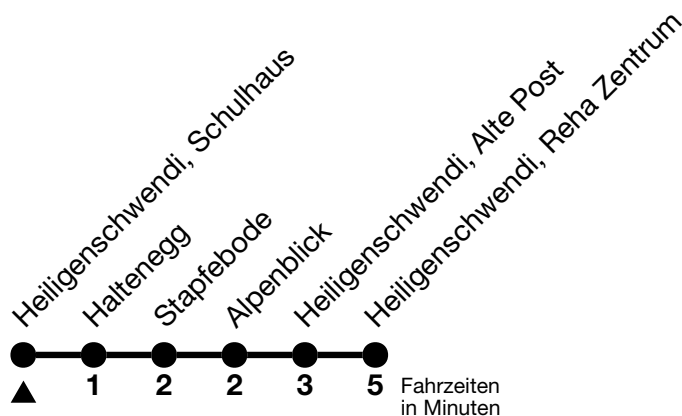

32

Heiligenschwendi, Schulhaus → Heiligenschwendi, Reha Zentrum

Gültig ab 15.12.2024

Alle Angaben ohne Gewähr

Uhr	Montag - Freitag	Samstag	Sonn- und Feiertag
06			49
07	14 56	36	
08		36	
09	06		
10		06	19
11	36		19
12	36	06	
13	36	36	20
14	36		20
15		06	50
16	47	36	50
17	17		
18	17	06	50
19	21	06	

Abendkurse via Goldiwil-Heiligenschwendi-Haltenegg-Dörfli-Thun siehe Linie 31

Allgemeine Feiertage sind 25. + 26.12.2024, 01. + 02.01., 18. + 21.04., 29.05., 09.06., 01.08.2025

VELOS: Einsteigen nur Thun, Bahnhof möglich