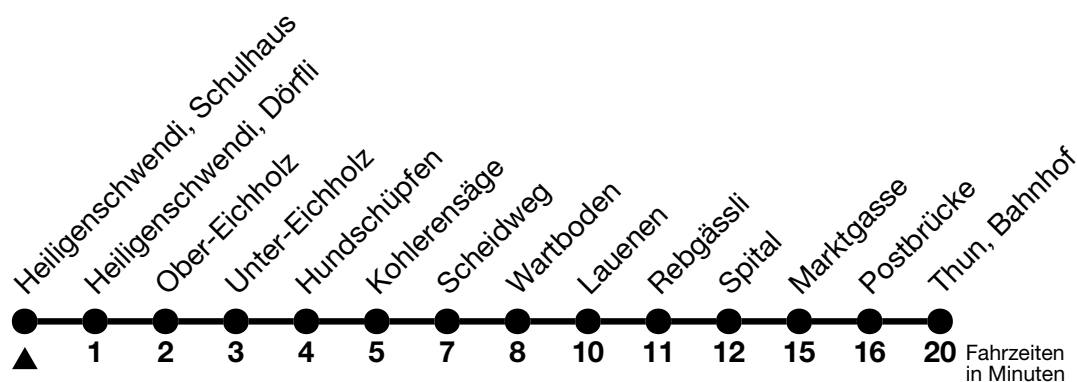

32

Heiligenschwendi, Schulhaus → Thun, Bahnhof

Gültig ab 15.12.2024

Alle Angaben ohne Gewähr

Uhr	Montag - Freitag	Samstag	Sonn- und Feiertag
06	33 ^b 53	46	
07		46	
08	16		38
09		16	38
10	46		38
11	46	16	
12	46	46	
13	46		05
14		16	35
15	16	46	35
16	16		35
17	16	16	35
18		16	35
19	03 ^c _a		
20	36	36	36
21	36	36	36
22	36	36	36
23	36	36	36

a = Fahrt bis Goldwil, Scheidweg b = Fahrt via Thun, Berntor (ohne Spital) c = Anschluss in Goldwil, Scheidweg nach Thun, Bahnhof (Linie 31)

Allgemeine Feiertage sind 25. + 26.12.2024, 01. + 02.01., 18. + 21.04., 29.05., 09.06., 01.08.2025
VELOS: Einsteigen nur Thun, Bahnhof möglich