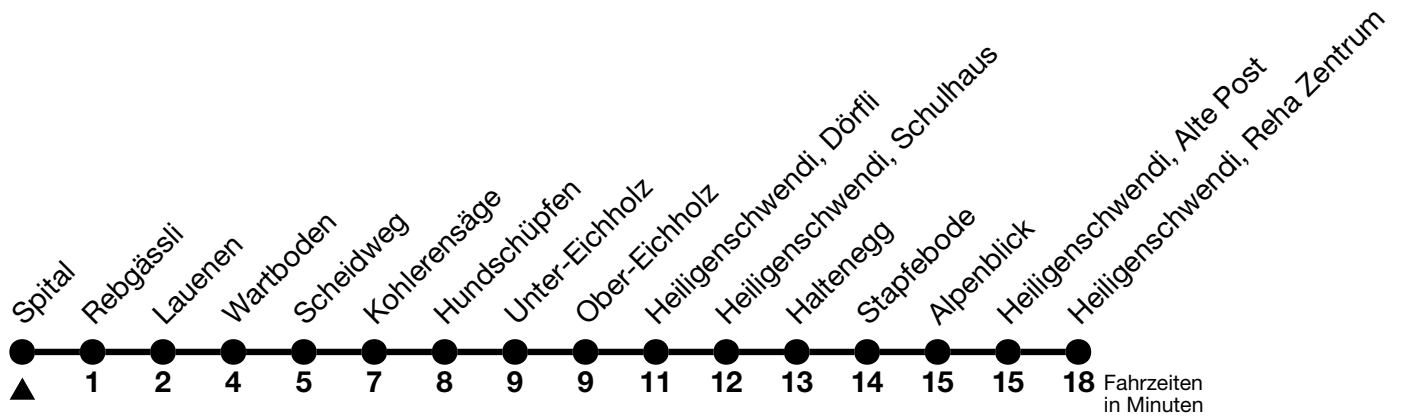

32

Spital → Heiligenschwendi, Reha Zentrum

Gültig ab 15.12.2024

Alle Angaben ohne Gewähr

Uhr	Montag - Freitag	Samstag	Sonn- und Feiertag
06			36
07	01 43	23	
08	53	23	
09		53	
10			06
11	23	53	06
12	23		
13	23	23	07
14	23	53	07
15			37
16		23	37
17		53	
18		53	37

Abendkurse via Goldiwil-Heiligenschwendi-Halteneegg-Dörfli-Thun siehe Linie 31

Allgemeine Feiertage sind 25. + 26.12.2024, 01. + 02.01., 18. + 21.04., 29.05., 09.06., 01.08.2025

VELOS: Einsteigen nur Thun, Bahnhof möglich