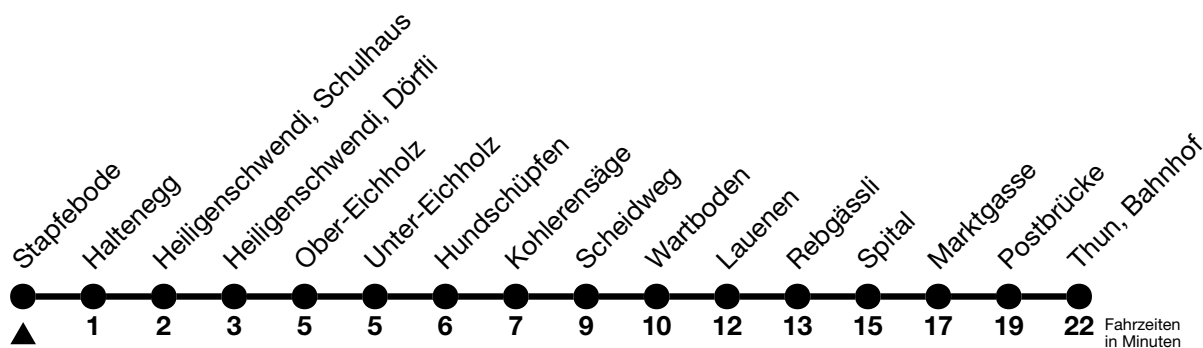

## Stapfebode → Thun, Bahnhof

Gültig ab 15.12.2024

Alle Angaben ohne Gewähr

Uhr	Montag - Freitag	Samstag	Sonn- und Feiertag
05	23 <sub>b</sub> 56 <sub>b</sub>	56 <sub>b</sub>	56 <sub>b</sub>
06	31 <sub>c</sub> 51	44	26 <sub>b</sub>
07		44	
08	14		36
09		14	36
10	44		36
11	44	14	
12	44	44	
13	44		03
14		14	33
15	14	44	33
16	14		33
17	14	14	33
18		14	33
19	01 <sub>a</sub> <sup>d</sup>		
20	34	34	34
21	34	34	34
22	34	34	34
23	34	34	34

a = Fährt bis Goldiwil, Scheidweg

b = Fährt via Goldiwil nach Thun, Bahnhof (Linie 31)

c = Fährt via Thun, Berntor (ohne Spital)

d = Anschluss in Goldiwil, Scheidweg nach Thun, Bahnhof (Linie 31)

Allgemeine Feiertage sind 25. + 26.12.2024, 01. + 02.01., 18. + 21.04., 29.05., 09.06., 01.08.2025