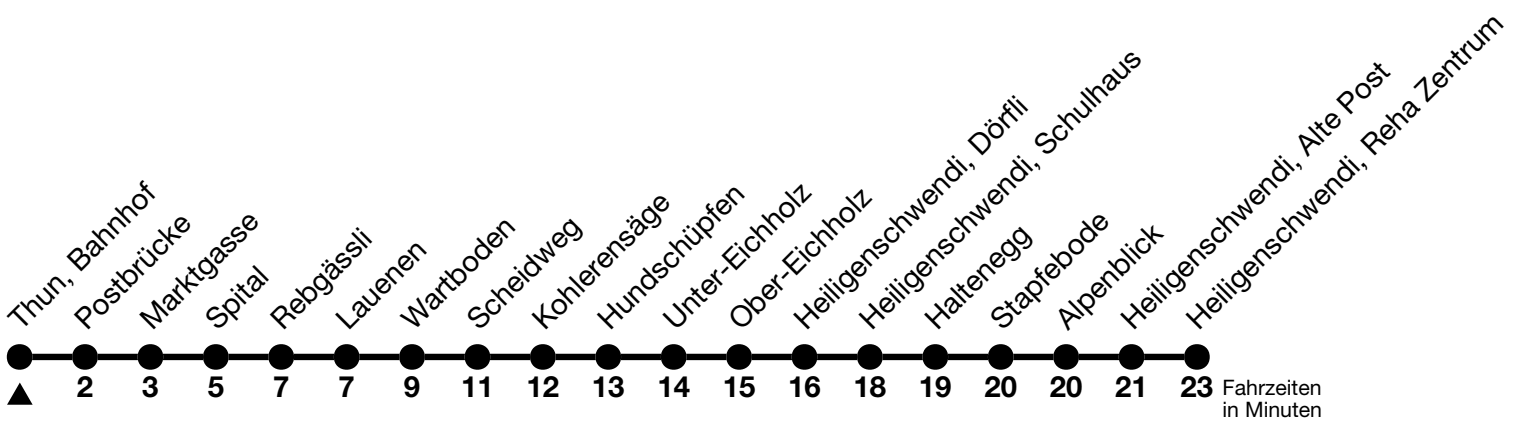

32

Thun, Bahnhof → Heiligenschwendi, Reha Zentrum

Gültig ab 15.12.2024

Alle Angaben ohne Gewähr

Uhr	Montag - Freitag	Samstag	Sonn- und Feiertag
06	56		32
07	38	18	
08	48	18	
09		48	
10			02
11	18	48	02
12	18		
13	18	18	02
14	18	48	02
15			32
16	30 _a	18	32
17	00 _a	48	
18	00 _a	48	32

a = Fahrt via Thun, Berntor (ohne Spital)

Abendkurse via Goldiwil-Heiligenschwendi-Haltenegg-Dörfli-Thun siehe Linie 31
 Allgemeine Feiertage sind 25. + 26.12.2024, 01. + 02.01., 18. + 21.04., 29.05., 09.06., 01.08.2025
 VELOS: Einsteigen nur Thun, Bahnhof möglich
 Moonliner siehe separaten Fahrplan