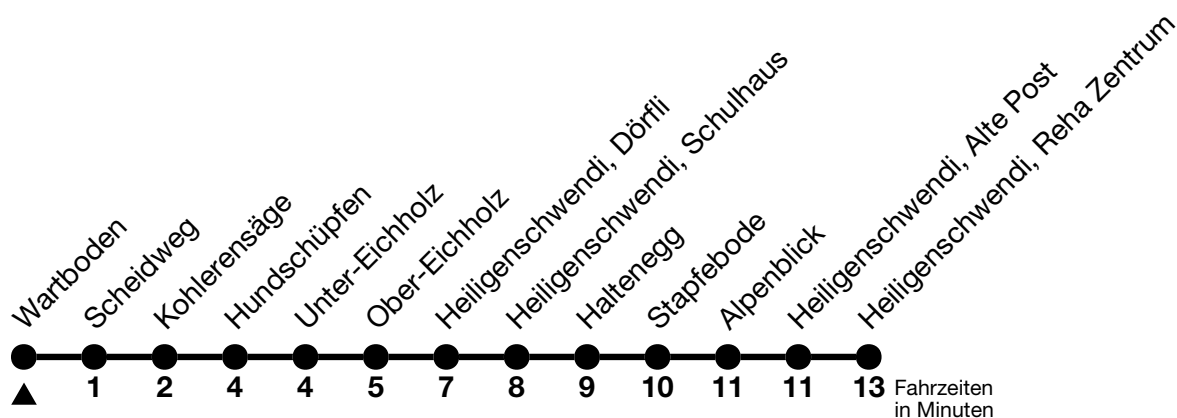

32

Wartboden → Heiligenschwendi, Reha Zentrum

Gültig ab 15.12.2024

Alle Angaben ohne Gewähr

Uhr	Montag - Freitag	Samstag	Sonn- und Feiertag
06			40
07	05 47	27	
08	57	27	
09		57	
10			10
11	27	57	10
12	27		
13	27	27	11
14	27	57	11
15			41
16	38	27	41
17	08	57	
18	08	57	41

Abendkurse via Goldiwil-Heiligenschwendi-Halteneegg-Dörfli-Thun siehe Linie 31

Allgemeine Feiertage sind 25. + 26.12.2024, 01. + 02.01., 18. + 21.04., 29.05., 09.06., 01.08.2025

VELOS: Einsteigen nur Thun, Bahnhof möglich

Moonliner siehe separaten Fahrplan

Ihr Fahrplan
in Echtzeit

STI Bus AG
Grabenstrasse 36
3600 Thun

Tel. 033 225 13 13
info@stibus.ch
stibus.ch