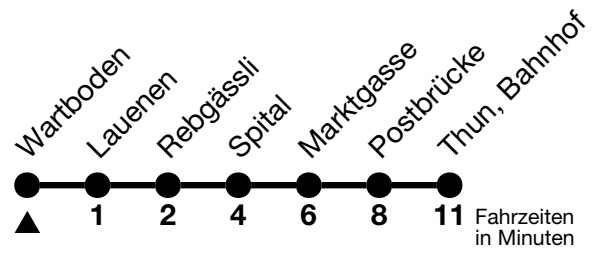

32

Wartboden → Thun, Bahnhof

Gültig ab 15.12.2024

Alle Angaben ohne Gewähr

Uhr	Montag - Freitag	Samstag	Sonn- und Feiertag
06	42 _a	55	
07	02	55	
08	25		46
09		25	46
10	55		46
11	55	25	
12	55	55	
13	55		14
14		25	44
15	25	55	44
16	25		44
17	25	25	44
18		25	44
19			
20	44	44	44
21	44	44	44
22	44	44	44
23	44	44	44

a = Fahrt via Thun, Berntor (ohne Spital)

Allgemeine Feiertage sind 25. + 26.12.2024, 01. + 02.01., 18. + 21.04., 29.05., 09.06., 01.08.2025

VELOS: Einsteigen nur Thun, Bahnhof möglich

Moonliner siehe separaten Fahrplan