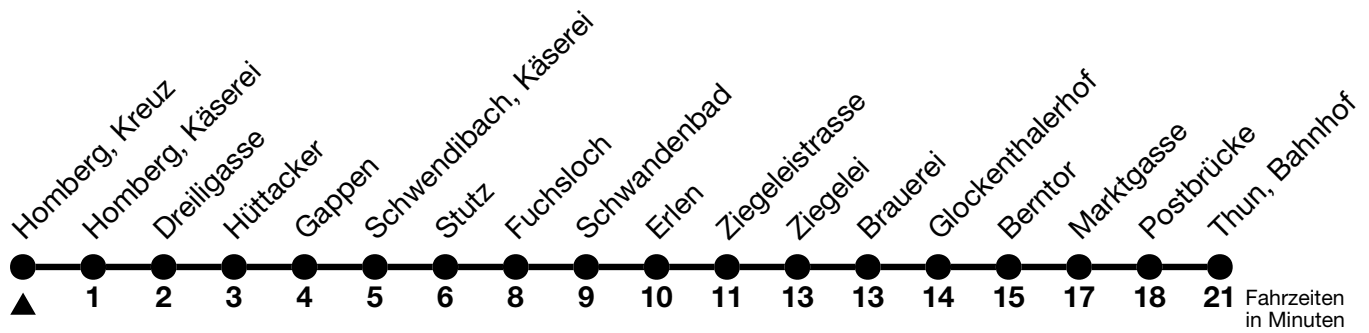

## Homberg, Kreuz → Thun, Bahnhof

Gültig ab 15.12.2024

Alle Angaben ohne Gewähr

Uhr	Montag - Freitag	Samstag	Sonn- und Feiertag
06	03	03	
07	03	06	36
08	06	06	
09			36
10	06	06	36
11	45 <sub>a</sub>	06	
12	36	36	
13	36	36	06
14			06
15	47 <sub>a</sub>	36	
16	36	36	36
17	43		36
18		06	36
19	36		

a = Fährt bis Thun, Berntor

Zwischen Steffisburg, Brauerei und Thun, Bahnhof, Halt nur zum Aussteigen (Marktgasse, Halt auch zum Einsteigen)

Allgemeine Feiertage sind 25. + 26.12.2024, 01. + 02.01., 18. + 21.04., 29.05., 09.06., 01.08.2025