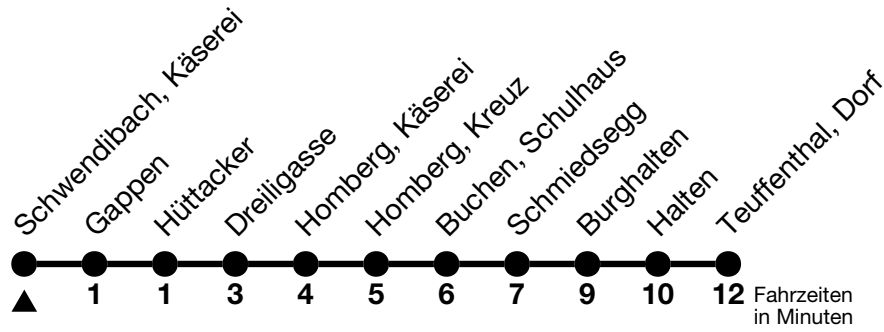

## Schwendibach, Käserei → Teuffenthal, Dorf

Gültig ab 15.12.2024

Alle Angaben ohne Gewähr

Uhr	Montag - Freitag	Samstag	Sonn- und Feiertag
06	42	42	
07	46	46	
08	46		46
09		16	
10	46	46	16
11		46	16
12	16		
13	16	16	46
14		16	46
15	16		
16	16	16	
17	16	16	16
18	21	51	16
19	16		21
20	21		

Allgemeine Feiertage sind 25. + 26.12.2024, 01. + 02.01., 18. + 21.04., 29.05., 09.06., 01.08.2025  
VELOS: Der Veloselbstverlad ist beschränkt möglich

Ihr Fahrplan  
in Echtzeit

STI Bus AG  
Grabenstrasse 36  
3600 Thun