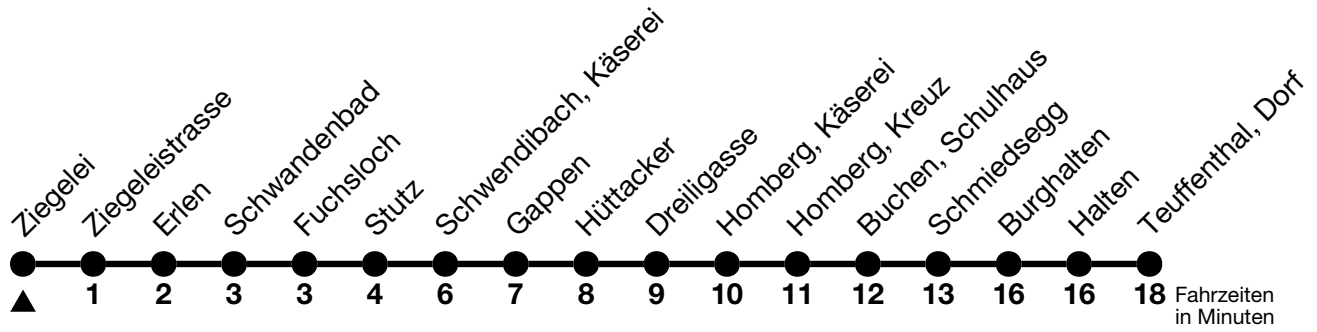

33

Ziegelei → Teuffenthal, Dorf

Gültig ab 15.12.2024

Alle Angaben ohne Gewähr

Uhr	Montag - Freitag	Samstag	Sonn- und Feiertag
06	36	36	
07	40	40	
08	40		40
09		10	
10	40	40	10
11		40	10
12	10		
13	10	10	40
14		10	40
15	10		
16	10	10	
17	10	10	10
18	15	45	10
19	10		15
20	15		

Allgemeine Feiertage sind 25. + 26.12.2024, 01. + 02.01., 18. + 21.04., 29.05., 09.06., 01.08.2025
VELOS: Der Veloselbstverlad ist beschränkt möglich

Ihr Fahrplan
in Echtzeit

STI Bus AG
Grabenstrasse 36
3600 Thun