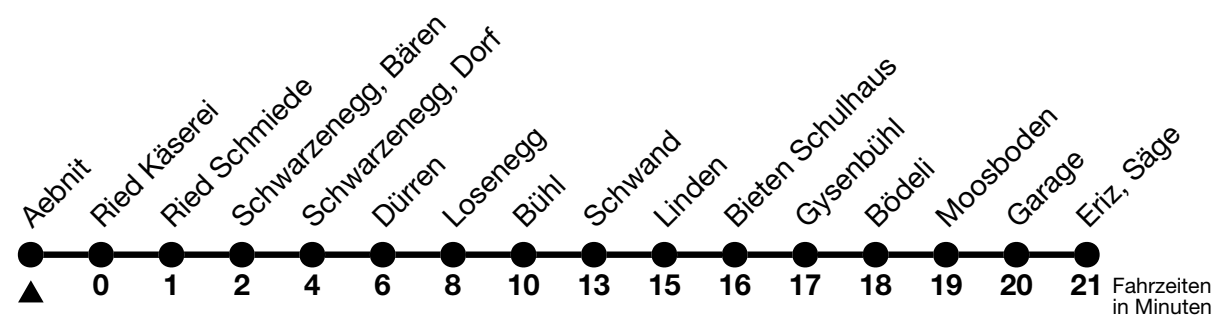

41

Aebnit → Eriz, Säge

Gültig ab 15.12.2024

Alle Angaben ohne Gewähr

Uhr	Montag - Freitag	Samstag	Sonn- und Feiertag
08	01	01	01
09			
10	28	28	28
11			
12	28	28	28
13			
14			
15	29	28	28
16	29	28	28
17	29	28	28
18			
19	33	33	33

Fahrplan Thun-Emberg-Kreuzweg-Heimenschwand siehe Linie 43
 Verbindungen mit Umstieg in Unterlangenegg, Kreuzweg oder Schwarzenegg, Dorf siehe Online Fahrplanauskunft
 Allgemeine Feiertage sind 25. + 26.12.2024, 01. + 02.01., 18. + 21.04., 29.05., 09.06., 01.08.2025
 VELOS: Der Veloselbstverlad ist beschränkt möglich