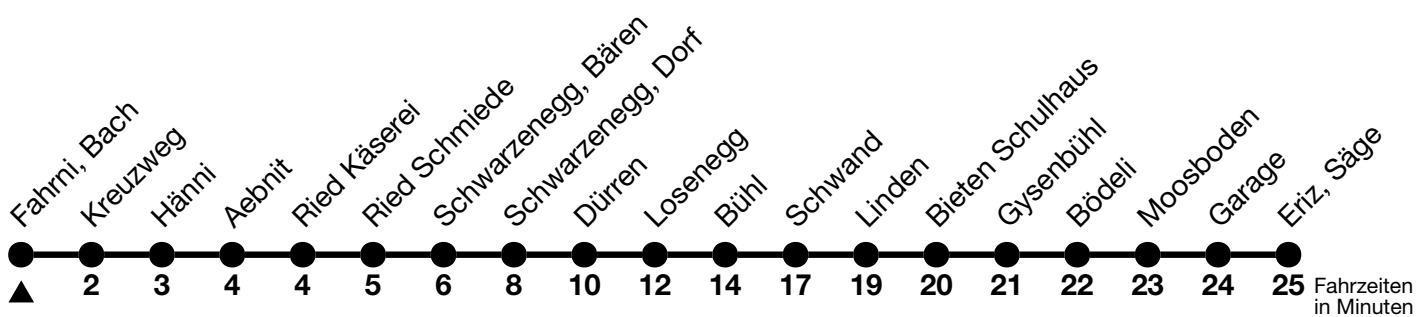

41

Fahrni, Bach → Eriz, Säge

Gültig ab 15.12.2024

Alle Angaben ohne Gewähr

Uhr	Montag - Freitag	Samstag	Sonn- und Feiertag
07	57	57	57
08			
09			
10	24	24	24
11			
12	24	24	24
13			
14			
15	25	24	24
16			
17	25	24	24
18			
19	29	29	29

Fahrplan Thun-Emberg-Kreuzweg-Heimenschwand siehe Linie 43
Verbindungen mit Umstieg in Unterlangenegg, Kreuzweg oder Schwarzenegg, Dorf siehe Online Fahrplanauskunft
Allgemeine Feiertage sind 25. + 26.12.2024, 01. + 02.01., 18. + 21.04., 29.05., 09.06., 01.08.2025
VELOS: Der Veloselbstverlad ist beschränkt möglich

Ihr Fahrplan in Echtzeit

STI Bus AG
Grabenstrasse 36
3600 Thun

Tel. 033 225 13 13
info@stibus.ch
stibus.ch