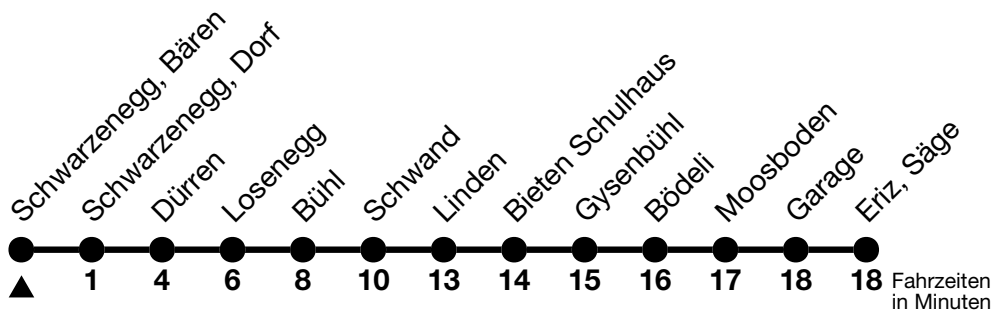

## Schwarzenegg, Bären → Eriz, Säge

Gültig ab 15.12.2024

Alle Angaben ohne Gewähr

Uhr	Montag - Freitag	Samstag	Sonn- und Feiertag
08	04	04	04
09			
10	31	31	31
11			
12	31	31	31
13			
14			
15	32	31	31
16	32	31	31
17	32	31	31
18			
19	36	36	36

Fahrplan Thun-Emberg-Kreuzweg-Heimenschwand siehe Linie 43

Verbindungen mit Umstieg in Unterlangenegg, Kreuzweg oder Schwarzenegg, Dorf siehe Online Fahrplanauskunft

Allgemeine Feiertage sind 25. + 26.12.2024, 01. + 02.01., 18. + 21.04., 29.05., 09.06., 01.08.2025