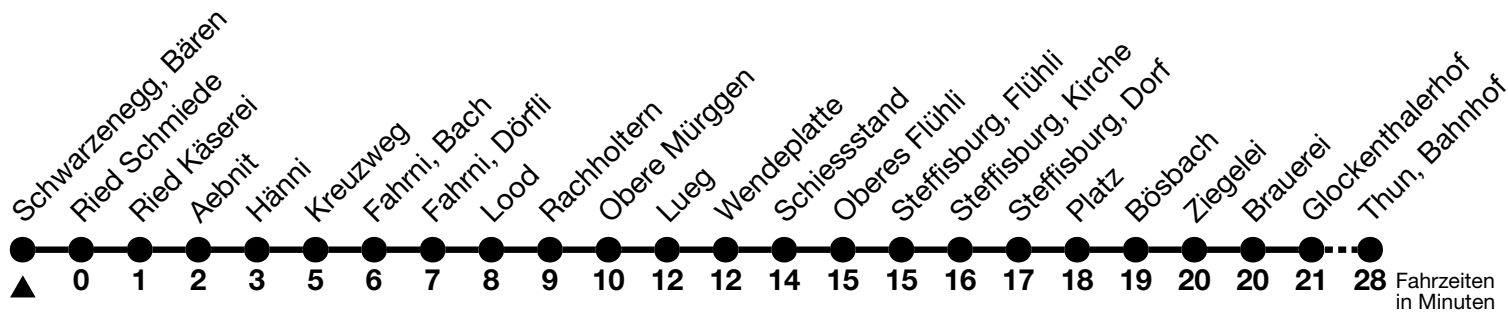

41

Schwarzenegg, Bären → Thun, Bahnhof

Gültig ab 15.12.2024

Alle Angaben ohne Gewähr

Uhr	Montag - Freitag	Samstag	Sonn- und Feiertag
06	49	49	49
07			
08			
09	26	26	26
10			
11	26	26	26
12			
13			
14	26	26	26
15			
16	26	26	26
17	26	26	26
18	26	26	26

Fahrplan Heimenschwand-Kreuzweg-Emberg-Thun siehe Linie 43

Von Steffisburg, Kirche bis Thun, Bahnhof, Halt nur zum Aussteigen

Allgemeine Feiertage sind 25. + 26.12.2024, 01. + 02.01., 18. + 21.04., 29.05., 09.06., 01.08.2025