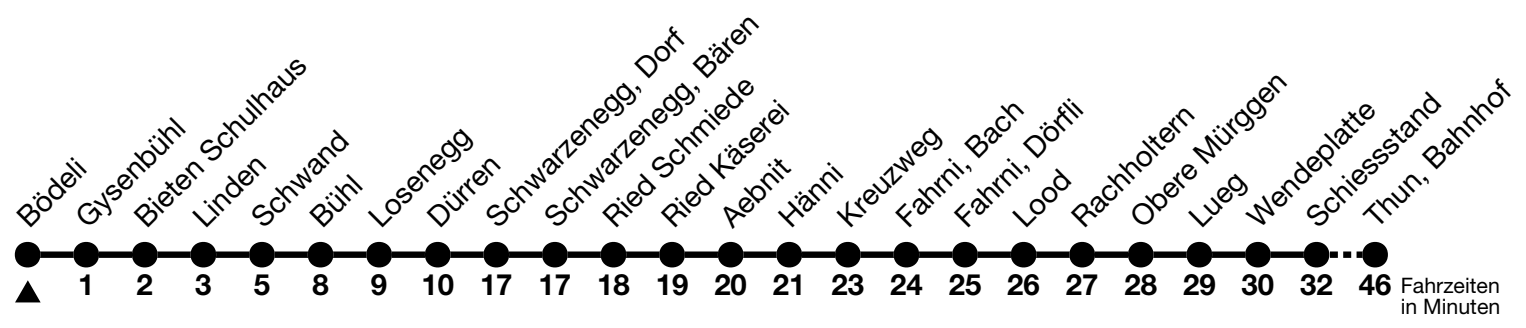

41

Bödeli → Thun, Bahnhof

Fahrzeiten in Minuten

Gültig ab 15.12.2024

Alle Angaben ohne Gewähr

Uhr	Montag - Freitag	Samstag	Sonn- und Feiertag
06	31	31	31
07			
08			
09	08	08	08
10			
11	08	08	08
12			
13	08 ^b _a	08 ^b _a	08 ^b _a
14	08	08	08
15			
16	08	08	08
17	08	08	08
18	08	08	08

a = Fährt bis Schwarzenegg, Dorf b = Anschluss in Schwarzenegg, Dorf nach Thun, Bahnhof (Linie 42)

Fahrplan Heimenschwand-Kreuzweg-Emberg-Thun siehe Linie 43
 Von Steffisburg, Kirche bis Thun, Bahnhof, Halt nur zum Aussteigen
 Allgemeine Feiertage sind 25. + 26.12.2024, 01. + 02.01., 18. + 21.04., 29.05., 09.06., 01.08.2025
 VELOS: Der Veloselbstverlad ist beschränkt möglich