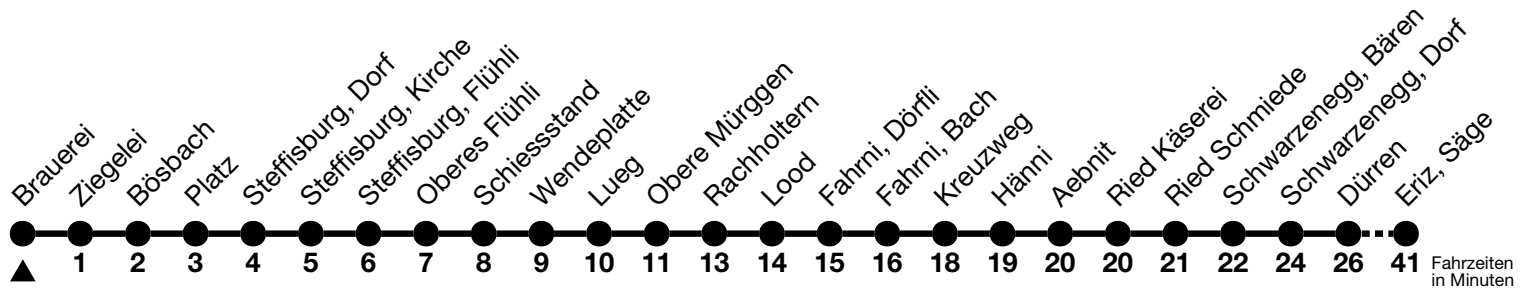

# 41

## Brauerei → Eriz, Säge

Gültig ab 15.12.2024

Alle Angaben ohne Gewähr

Uhr	Montag - Freitag	Samstag	Sonn- und Feiertag
07	41	41	41
08			
09			
10	08	08	08
11			
12	08	08	08
13			
14			
15	08	08	08
16			
17	08	08	08
18			
19	13	13	13

Fahrplan Thun-Emberg-Kreuzweg-Heimenschwand siehe Linie 43

Verbindungen mit Umstieg in Unterlangenegg, Kreuzweg oder Schwarzenegg, Dorf siehe Online Fahrplanauskunft

Allgemeine Feiertage sind 25. + 26.12.2024, 01. + 02.01., 18. + 21.04., 29.05., 09.06., 01.08.2025